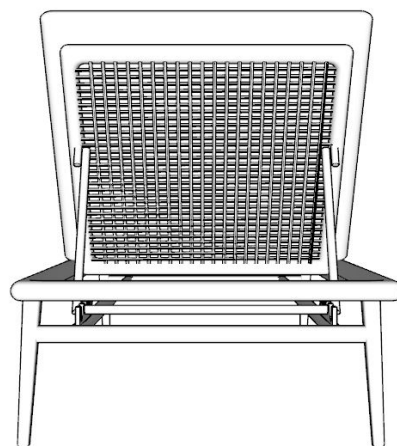

BRETON

ESPREGUIÇADEIRA

PORÃ

COLEÇÃO CARIBE

ESPREGUIÇADEIRA

A espreguiçadeira Porã, feita em alumínio com pintura eletrostática, e acabamento em corda náutica oferece resistência e elegância. Seu design moderno alia praticidade e sofisticação, ideal para ambientes contemporâneos.

ESPREGUIÇADEIRA
PORÃ

BRETON

ESPREGUIÇADEIRA

31,496"

80cm

81,496"

207cm

40cm
15,748"

GARANTIA: 1 ano a partir da data de entrega

EMBALAGEM: Os pés são envolvidos em polietileno e estrutura envolvida em papelão maleável. Toda peça é embalada em saco plástico, encaixotadas e engradas.

ESPREGUIÇADEIRA

PORÃ

BRETON

Diferenciais:

- Estrutura tubular em alumínio com pintura eletrostática;
 - Acabamento em corda náutica;
 - Estofado confortável;
 - Assento ergonômico.

ESPREGUIÇADEIRA
PORÃ

BRETON

 Alumínio revestido com pintura eletrostática e acabamento em corda náutica e estofado.