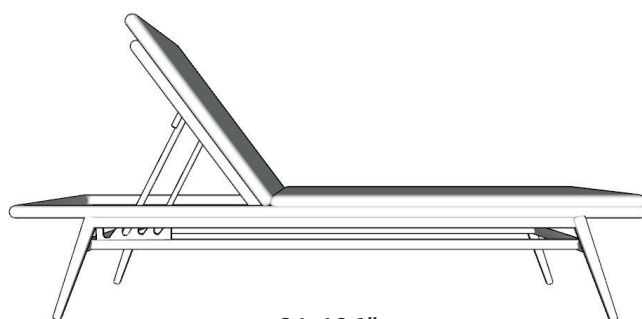

BRETON

ESPREGUIÇADEIRA

PORÃ

COLEÇÃO CARIBE

ESPREGUIÇADEIRA

A espreguiçadeira Porã, feita em alumínio com pintura eletrostática, e acabamento em corda náutica oferece resistência e elegância. Seu design moderno alia praticidade e sofisticação, ideal para ambientes contemporâneos.

ESPREGUIÇADEIRA
PORÃ

BRETON

ESPREGUIÇADEIRA

31,496"

80cm

81,496"

207cm

40cm
15,748"

GARANTIA: 1 ano a partir da data de entrega

EMBALAGEM: Os pés são envolvidos em polietileno e estrutura envolvida em papelão maleável. Toda peça é embalada em saco plástico, encaixotadas e engradas.

ESPREGUIÇADEIRA

PORÃ

BRETON

Diferenciais:

- Estrutura tubular em alumínio com pintura eletrostática;
 - Acabamento em corda náutica;
 - Estofado confortável;
 - Assento ergonômico.

ESPREGUIÇADEIRA
PORÃ

BRETON

 Alumínio revestido com pintura eletrostática e acabamento em corda náutica e estofado.