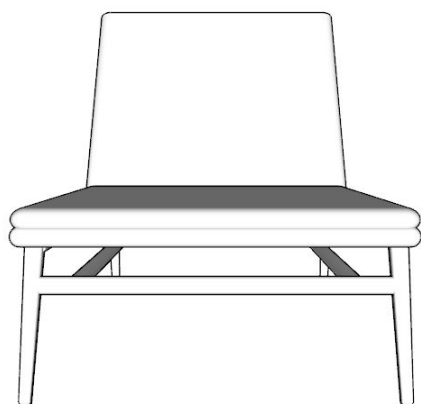

ESPREGUIÇADEIRA

31,496"

80cm